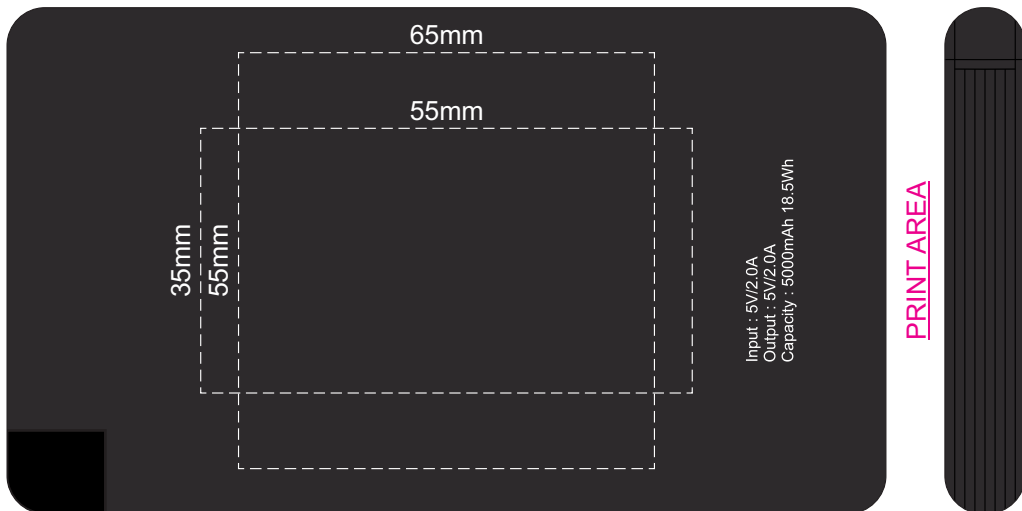

100% of Actual Size
Pad Print

FRONT

BACK

100% of Actual Size
Direct Digital

FRONT

BACK

100% of Actual Size
Pad Print

100% of Actual Size
Prism Digital Print