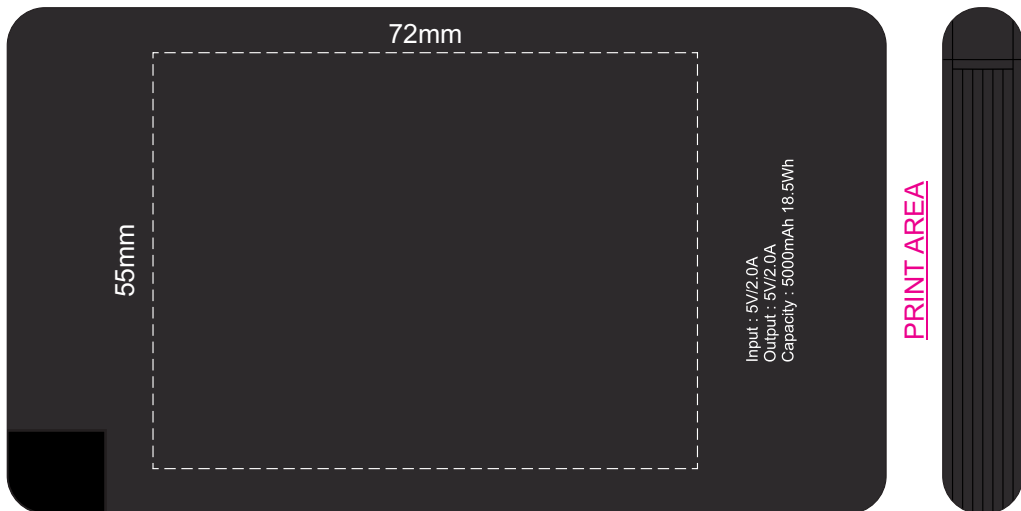

100% of Actual Size
Pad Print

FRONT

BACK

100% of Actual Size
Direct Digital

FRONT

BACK

100% of Actual Size
Pad Print

100% of Actual Size
Prism Digital Print