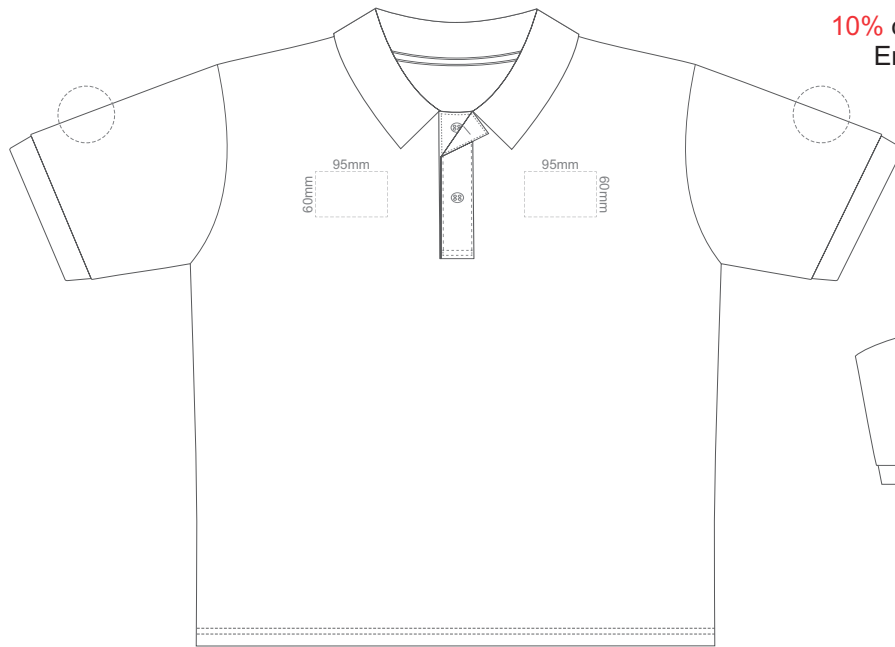

**BACK MENS LARGE**

**FRONT MENS XL**

**BACK MENS XL**

**FRONT MENS 2XL**

**BACK MENS 2XL**

10% of Actual Size  
Embroidery

**FRONT MENS 3XL**

**BACK MENS 3XL**

10% of Actual Size  
Embroidery

**FRONT MENS 4XL**

**BACK MENS 4XL**

10% of Actual Size  
Embroidery

**FRONT MENS 5XL**

**BACK MENS 5XL**

Print area 280x200mm can be rotated to best suit.