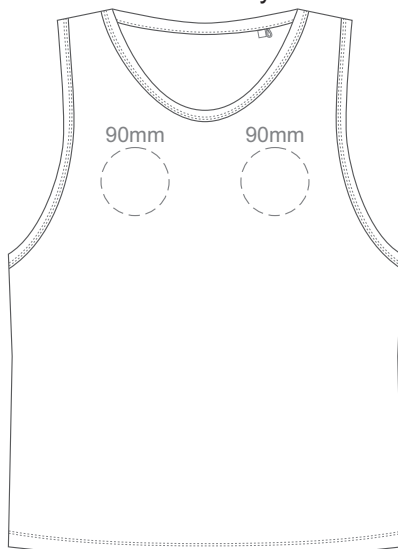

10% of Actual Size  
Embroidery

**FRONT XS**

10% of Actual Size  
Embroidery

**FRONT SMALL**

10% of Actual Size  
Embroidery

**FRONT MEDIUM**

10% of Actual Size  
Embroidery

**FRONT LARGE**

10% of Actual Size  
Embroidery

**FRONT XL**

10% of Actual Size  
Embroidery

**FRONT 2XL**

10% of Actual Size  
Embroidery

**FRONT 3XL**

10% of Actual Size  
Embroidery

**FRONT 4XL**