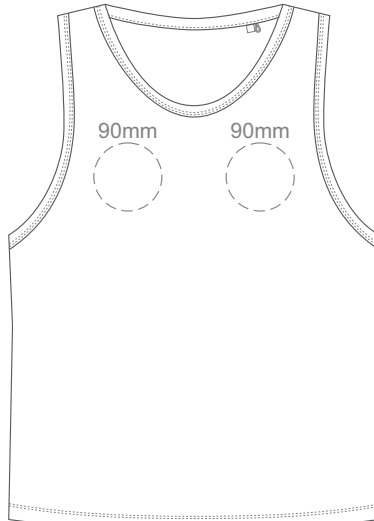

10% of Actual Size  
Embroidery

**FRONT XS**

10% of Actual Size  
Embroidery

**FRONT SMALL**

10% of Actual Size  
Embroidery

**FRONT MEDIUM**

10% of Actual Size  
Embroidery

**FRONT LARGE**

10% of Actual Size  
Embroidery

**FRONT XL**

10% of Actual Size  
Embroidery

**FRONT 2XL**

10% of Actual Size  
Embroidery

**FRONT 3XL**

10% of Actual Size  
Embroidery

**FRONT 4XL**