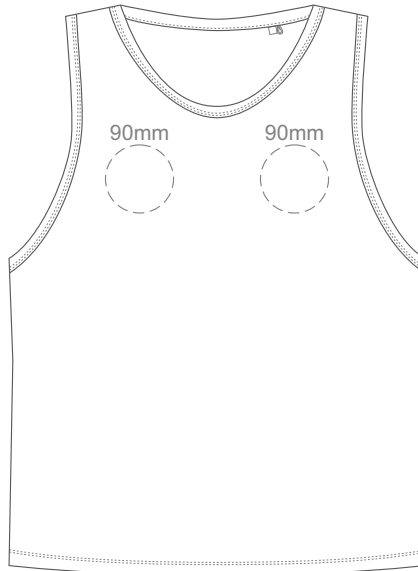

10% of Actual Size  
Embroidery

**FRONT XS**

10% of Actual Size  
Embroidery

**FRONT SMALL**

10% of Actual Size  
Embroidery

**FRONT MEDIUM**

10% of Actual Size  
Embroidery

**FRONT LARGE**

10% of Actual Size  
Embroidery

**FRONT XL**

10% of Actual Size  
Embroidery

**FRONT 2XL**

10% of Actual Size  
Embroidery

**FRONT 3XL**

10% of Actual Size  
Embroidery

**FRONT 4XL**