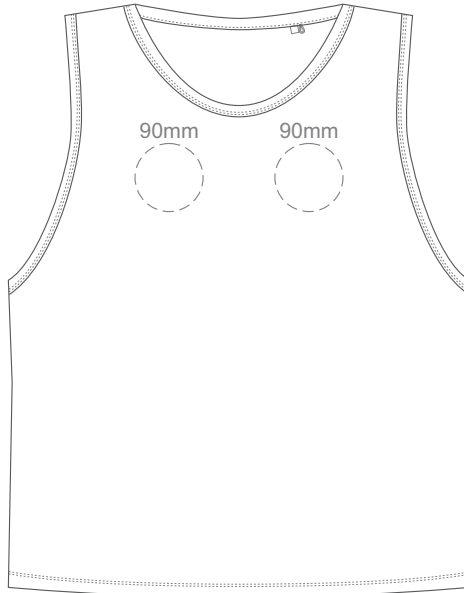

10% of Actual Size  
Embroidery

**FRONT XS**

10% of Actual Size  
Embroidery

**FRONT SMALL**

10% of Actual Size  
Embroidery

**FRONT MEDIUM**

10% of Actual Size  
Embroidery

**FRONT LARGE**

10% of Actual Size  
Embroidery

**FRONT XL**

10% of Actual Size  
Embroidery

**FRONT 2XL**

10% of Actual Size  
Embroidery

**FRONT 3XL**

10% of Actual Size  
Embroidery

**FRONT 4XL**