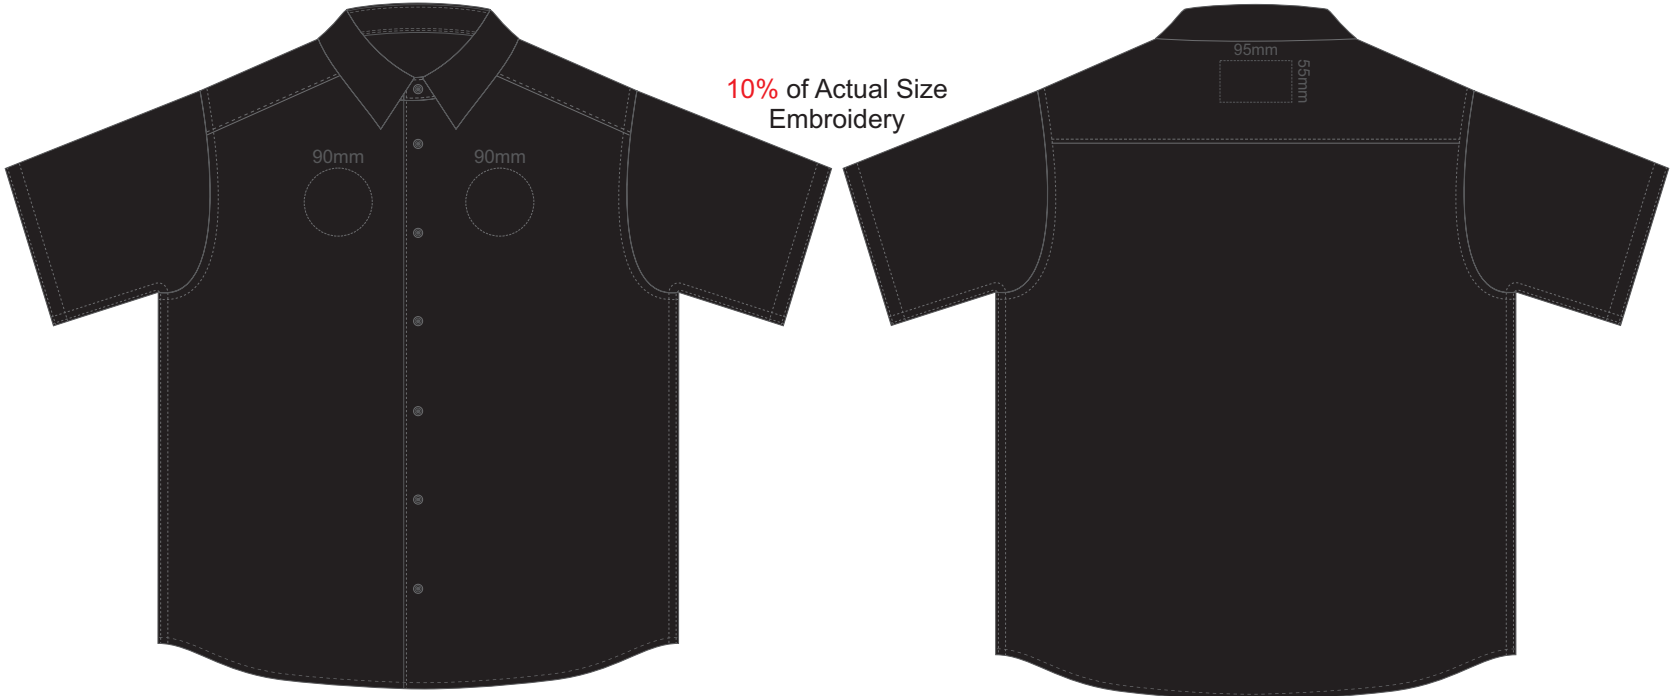

10% of Actual Size
Embroidery

BROADWAY MENS XXL FRONT

BROADWAY MENS XXL BACK

WHITE

BLACK

BROADWAY MENS 3XL FRONT

BROADWAY MENS 3XL BACK

BROADWAY MENS 4XL FRONT