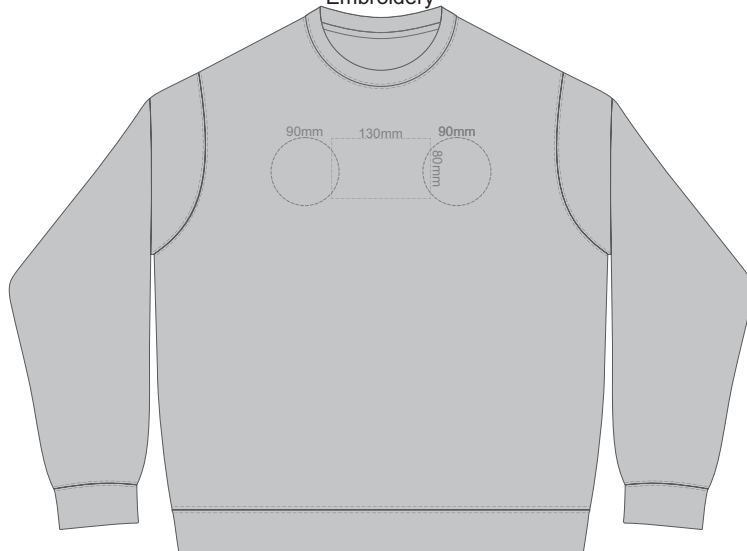

10% of Actual Size  
Colourflex Transfer  
Faux Embroidery  
DigiFlex Transfer

**SIDE 1 SUPREME  
4XL**

**SIDE 2 SUPREME  
4XL**

ASH

CHARCOAL

BLACK

10% of Actual Size  
Embroidery

**FRONT SUPREME XS**

10% of Actual Size  
Embroidery

**FRONT SUPREME SMALL**

10% of Actual Size  
Embroidery

**FRONT SUPREME MEDIUM**

ASH

CHARCOAL

BLACK

10% of Actual Size  
Embroidery

**FRONT SUPREME LARGE**

10% of Actual Size  
Embroidery

**FRONT SUPREME XL**

10% of Actual Size  
Embroidery

**FRONT SUPREME XXL**

ASH

CHARCOAL

BLACK