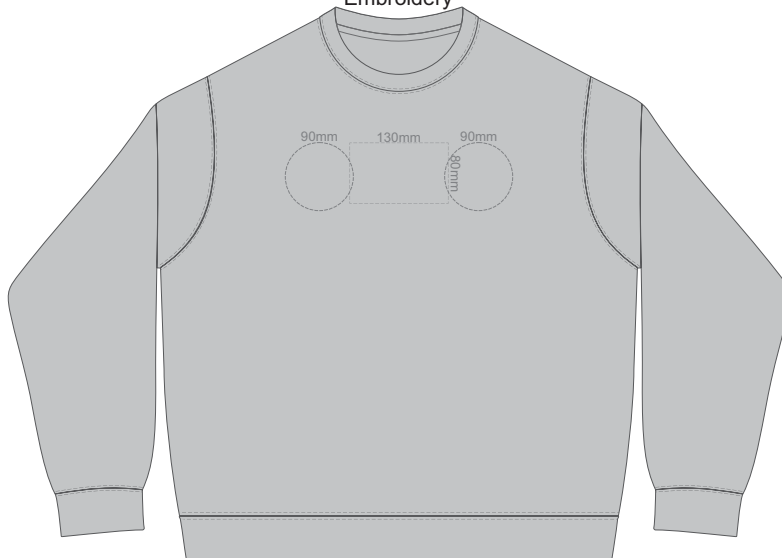

10% of Actual Size  
Colourflex Transfer  
Faux Embroidery  
DigiFlex Transfer

**SIDE 1 SUPREME  
4XL**

**SIDE 2 SUPREME  
4XL**

ASH

CHARCOAL

BLACK

10% of Actual Size  
Embroidery

**FRONT SUPREME XS**

10% of Actual Size  
Embroidery

**FRONT SUPREME SMALL**

10% of Actual Size  
Embroidery

**FRONT SUPREME MEDIUM**

ASH

CHARCOAL

BLACK

10% of Actual Size  
Embroidery

**FRONT SUPREME LARGE**

10% of Actual Size  
Embroidery

**FRONT SUPREME XL**

10% of Actual Size  
Embroidery

**FRONT SUPREME XXL**

ASH

CHARCOAL

BLACK