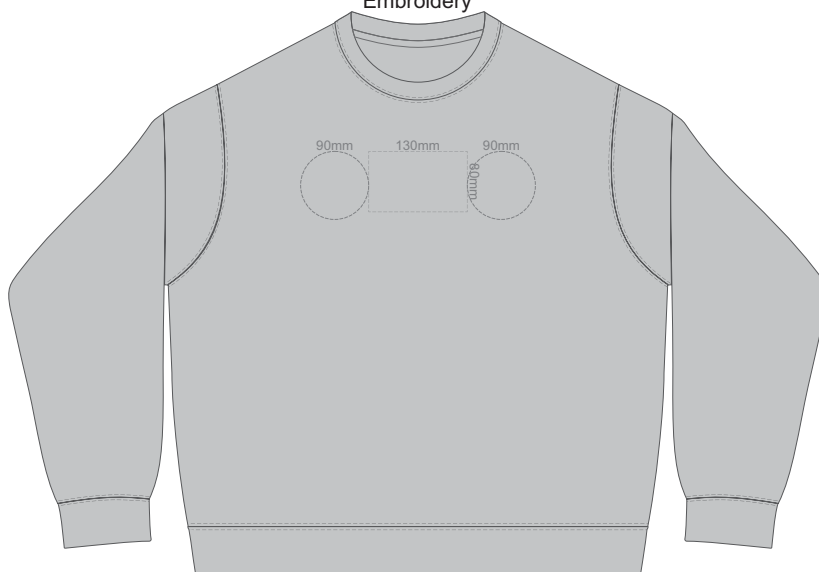

10% of Actual Size  
Colourflex Transfer  
Faux Embroidery  
DigiFlex Transfer

**SIDE 1 SUPREME  
4XL**

**SIDE 2 SUPREME  
4XL**

ASH

CHARCOAL

BLACK

10% of Actual Size  
Embroidery

**FRONT SUPREME XS**

10% of Actual Size  
Embroidery

**FRONT SUPREME SMALL**

10% of Actual Size  
Embroidery

**FRONT SUPREME MEDIUM**

ASH

CHARCOAL

BLACK

10% of Actual Size  
Embroidery

**FRONT SUPREME LARGE**

10% of Actual Size  
Embroidery

**FRONT SUPREME XL**

10% of Actual Size  
Embroidery

**FRONT SUPREME XXL**

ASH

CHARCOAL

BLACK

10% of Actual Size  
Embroidery

**FRONT SUPREME 3XL**

10% of Actual Size  
Embroidery

**FRONT SUPREME 4XL  
BLACK ONLY**