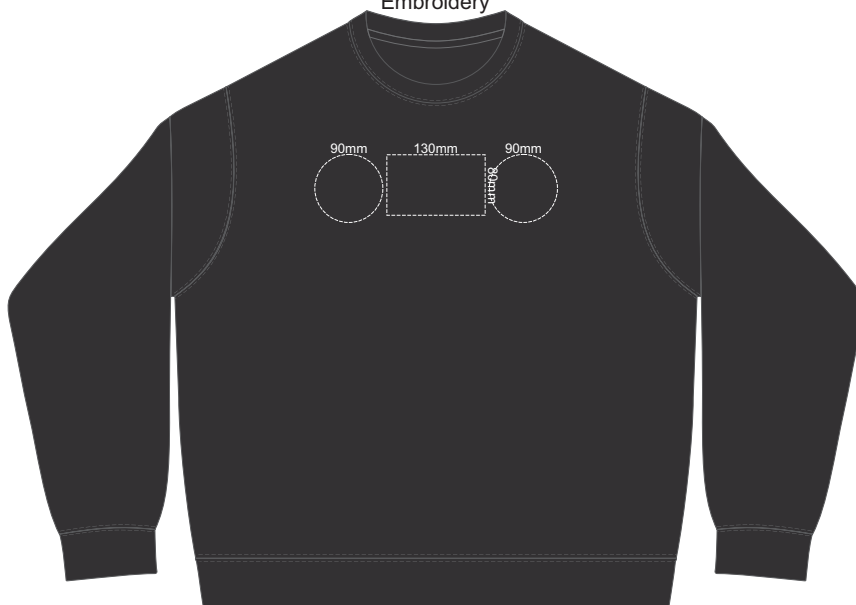

10% of Actual Size  
Colourflex Transfer  
Faux Embroidery  
DigiFlex Transfer

**SIDE 1 SUPREME  
4XL**

**SIDE 2 SUPREME  
4XL**

ASH

CHARCOAL

BLACK

10% of Actual Size  
Embroidery

**FRONT SUPREME XS**

10% of Actual Size  
Embroidery

**FRONT SUPREME SMALL**

10% of Actual Size  
Embroidery

**FRONT SUPREME MEDIUM**

ASH

CHARCOAL

BLACK

10% of Actual Size  
Embroidery

**FRONT SUPREME LARGE**

10% of Actual Size  
Embroidery

**FRONT SUPREME XL**

10% of Actual Size  
Embroidery

**FRONT SUPREME XXL**

ASH

CHARCOAL

BLACK

10% of Actual Size  
Embroidery

**FRONT SUPREME 3XL**

10% of Actual Size  
Embroidery

**FRONT SUPREME 4XL  
BLACK ONLY**