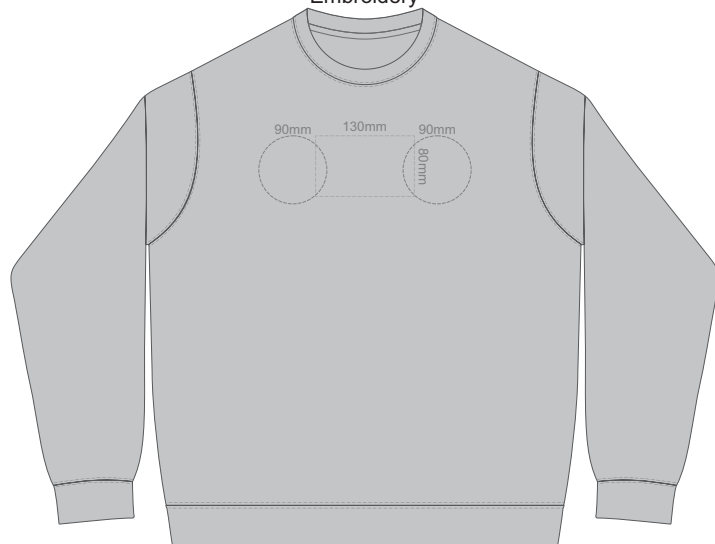

10% of Actual Size  
Colourflex Transfer  
Faux Embroidery  
DigiFlex Transfer

**SIDE 1 SUPREME  
4XL**

**SIDE 2 SUPREME  
4XL**

ASH

CHARCOAL

BLACK

10% of Actual Size  
Embroidery

**FRONT SUPREME XS**

10% of Actual Size  
Embroidery

**FRONT SUPREME SMALL**

10% of Actual Size  
Embroidery

**FRONT SUPREME MEDIUM**

ASH

CHARCOAL

BLACK

10% of Actual Size  
Embroidery

**FRONT SUPREME LARGE**

10% of Actual Size  
Embroidery

**FRONT SUPREME XL**

10% of Actual Size  
Embroidery

**FRONT SUPREME XXL**

ASH

CHARCOAL

BLACK