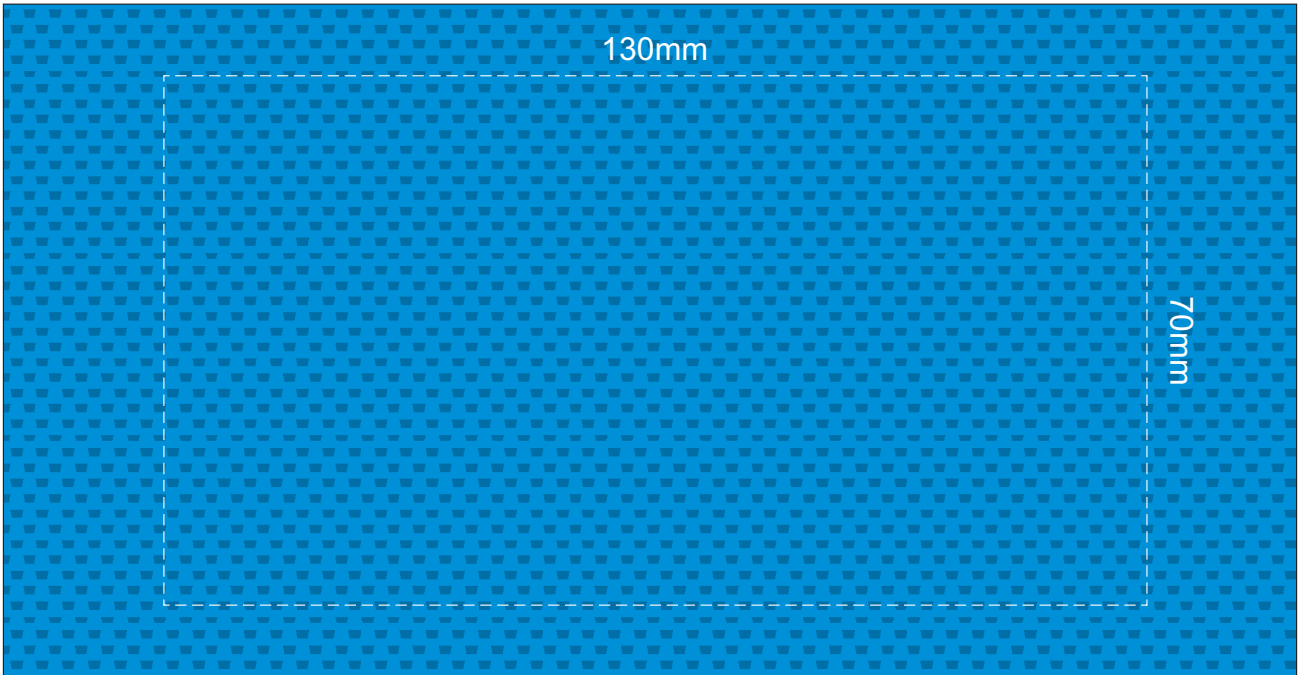

100% of Actual Size
Screen Print

25% of Actual Size
Screen Print

30% of Actual Size
Sublimation Print

800mm

300mm