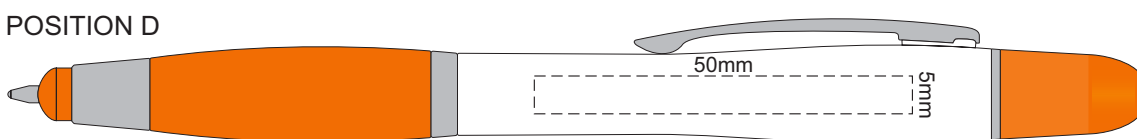

GRIP COLOURS	CAP COLOURS

100% of Actual Size
Pad Print

POSITION D

POSITION E

100% of Actual Size
Pad Print

POSITION D

POSITION E

100% of Actual Size
Direct Digital

POSITION D

POSITION E

100% of Actual Size
Direct Digital

POSITION D

POSITION E