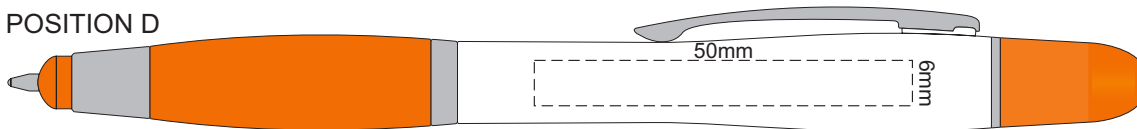

GRIP COLOURS	CAP COLOURS

100% of Actual Size
Pad Print

POSITION D

POSITION E

100% of Actual Size
Pad Print

POSITION D

POSITION E

100% of Actual Size
Direct Digital

POSITION D

POSITION E

100% of Actual Size
Direct Digital

POSITION D

POSITION E